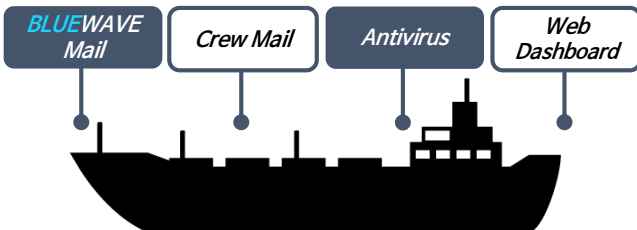

BLUEWAVE Mail

BLUEWAVE Mail은 선박 통신 환경의 발전에 따른 고객의 니즈에 맞추어 설계된 이메일 서비스이며, 시너셋코리아의 오랜 경험과 기술력을 바탕으로 개발된 새로운 위성 통신 이메일 프로그램입니다.

BLUEWAVE Mail은 보다 안전하고, 안정적인 아마존 웹 클라우드 기반 서비스로 제공됩니다.

BLUEWAVE Mail은 해운 산업에 대한 이메일의 중요성을 인식하고, End-User의 편리함을 강조하였습니다.

다양한 메일 클라이언트와 연동 가능 - HTML, 다국어 언어 지원

GPS Transfer

GPS Transfer 기능을 통해 매 정시 원하는 목적지로 정보 발송기능

FTP Service

프로그램에서 생성되는 파일을 자동으로 메일을 통해 전송 가능

Cost Effective

실제 메일의 데이터 크기보다 압축 - 더 빠른 발송 속도와 통신비 절감 가능

“시너셋코리아는 환경을 변화시키는 새로운 솔루션과 서비스를 지속적으로 함께 발굴하고, 혁신하며, 개발합니다.”